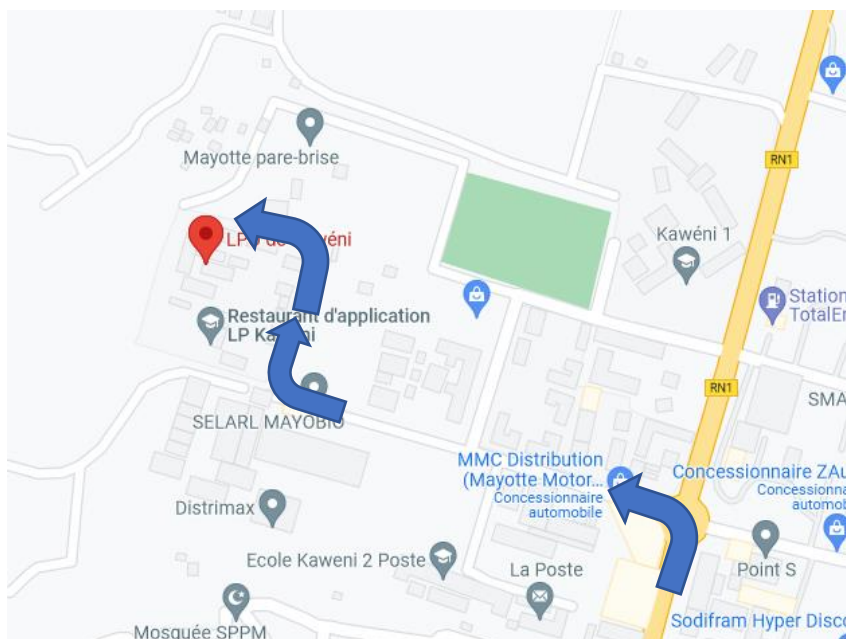

## Pour se rendre à une formation au Lycée de Kaweni

Prendre la route de Kaweni RN1, au rond-point de Sodifram, prendre la rue de la SPPM et avancer vers le fond de la rue, tourner à droite et avancer jusqu'au troisième portail.

Sur le portail, vous trouverez le numéro du GRETA +262 269 61 08 03, appeler ce numéro pour l'ouverture du portail.

Traverser le parking des enseignants et tourner à gauche au fond du parking, garer votre véhicule.